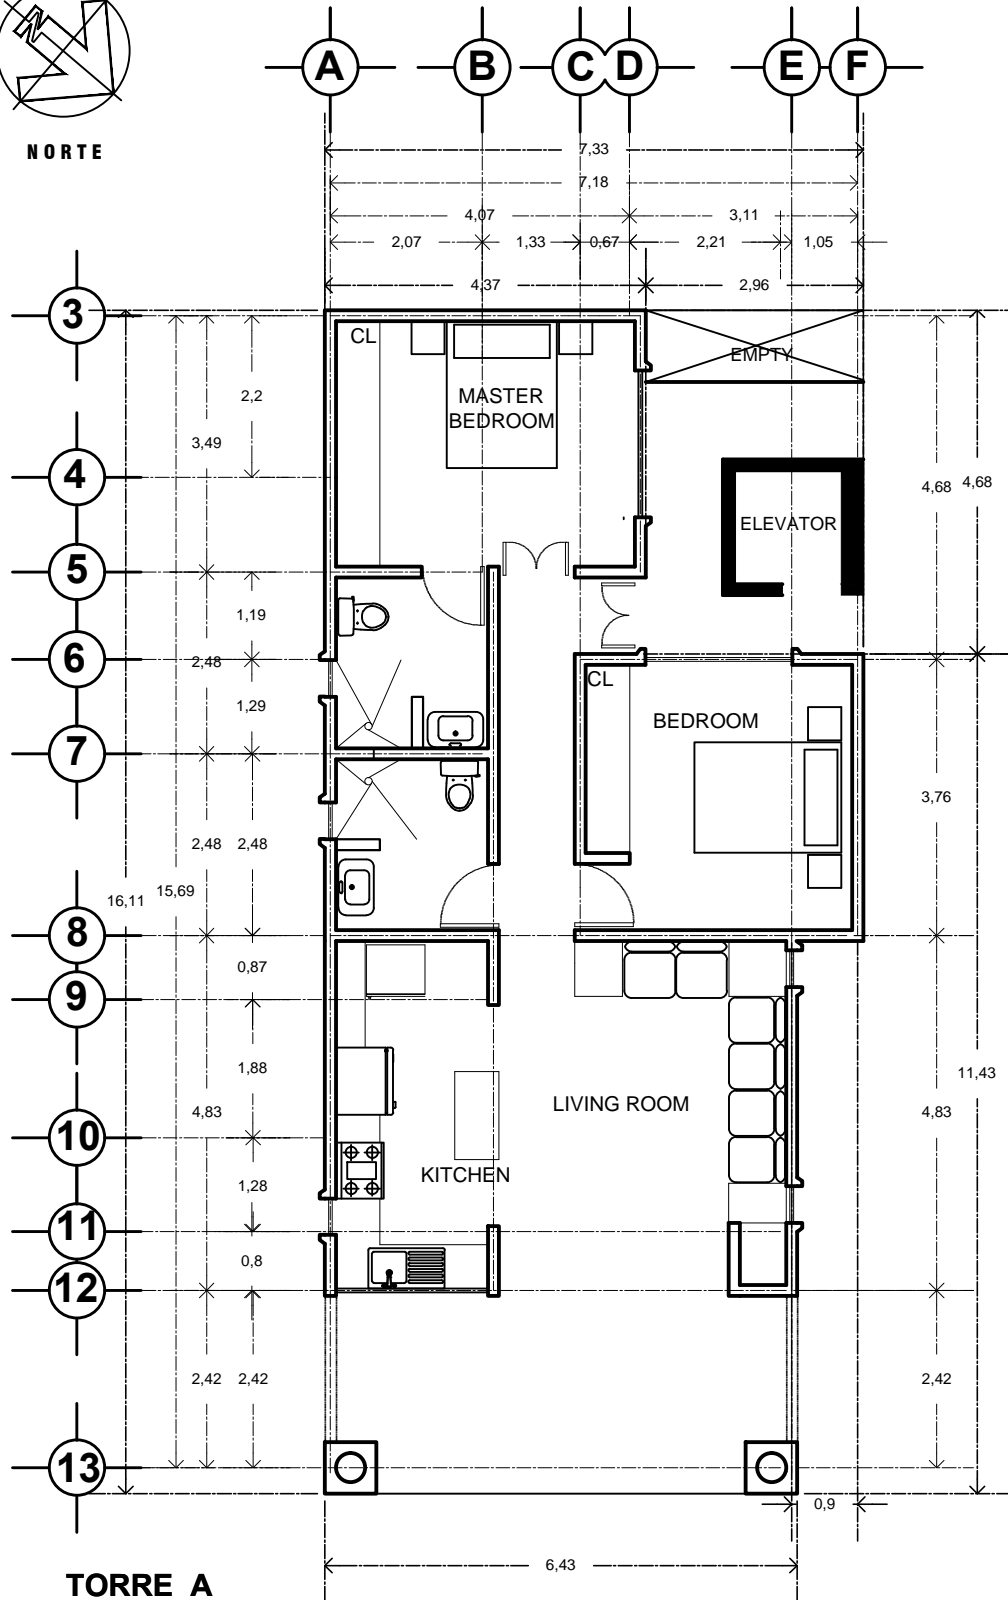

NORTE

TORRE A
DEPARTAMENTO 102
AREA:97.44 M2
ESC. 1:75

CASA SALIDA DEL SOL
CIRCUITO PRINCIPAL LOTE No2 MZA. 26'
COL. EL ALMACEN, ZIHUATANEJO, GRO.